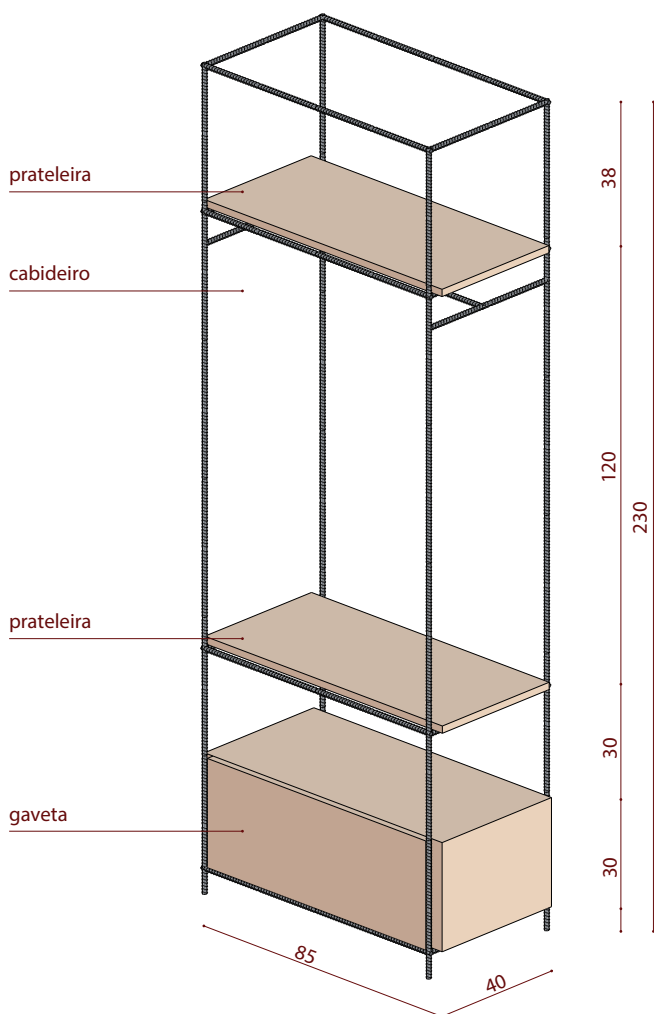

ESTANTE UNO

DESIGN

Atelier Becker + Brune Arquitetura

DESCRIÇÃO

Estante de madeira com estrutura em vergalhão metálico para usos genéricos e também como armário de roupas dobradas.

ACABAMENTOS

Vergalhão metálico 10mm com pintura preta fosca e gavetas, prateleiras e nichos em madeira padrão Virola Sarrafeado com selador.

DIMENSÕES (LxPxA)

85 x 40 x 230 cm

Instalação com ponto superior obrigatória, e sob responsabilidade do cliente, na parede com bucha e parafuso.

A madeira apresentará mudança de cor e textura naturais devido ao material ser de origem natural.

ARARA UNO

DESIGN

Atelier Becker + Brune Arquitetura

DESCRIÇÃO

Estante de madeira com estrutura em vergalhão metálico para usar como armário de roupas com cabide.

ACABAMENTOS

Vergalhão metálico 10mm com pintura preta fosca e gavetas, prateleiras e nichos em madeira padrão Virola Sarrafeado com selador.