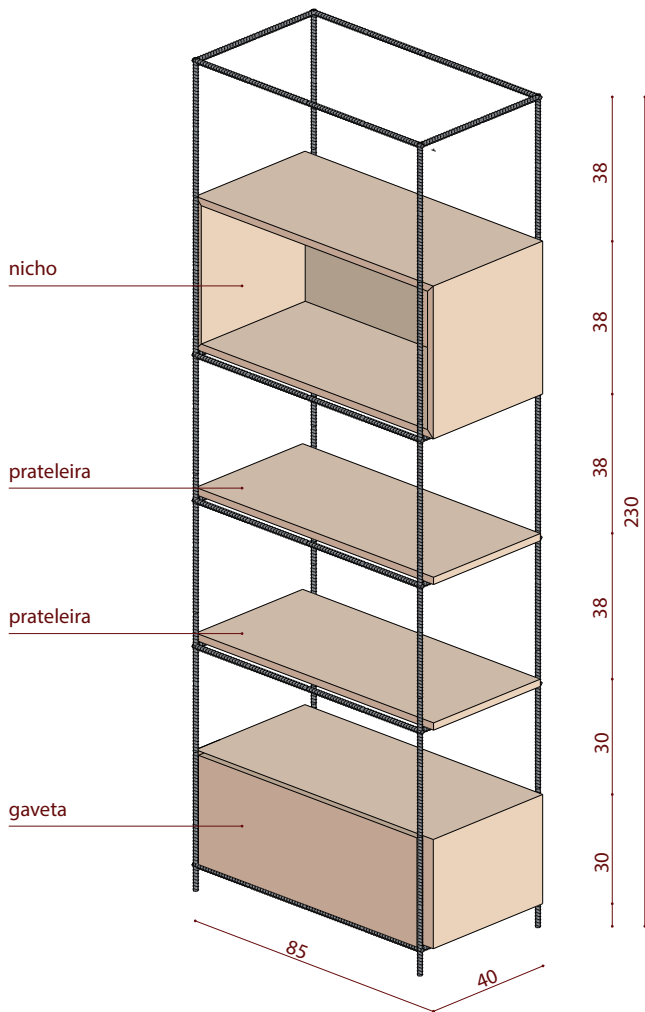

ESTANTE UNO

DESIGN

Atelier Becker + Brune Arquitetura

DESCRIÇÃO

Estante de madeira com estrutura em vergalhão metálico para usos genéricos e também como armário de roupas dobradas.

ACABAMENTOS

Vergalhão metálico 10mm com pintura preta fosca e gavetas, prateleiras e nichos em madeira padrão Virola Sarrafeado com selador.

DIMENSÕES (LxPxA)

85 x 40 x 230 cm

Instalação com ponto superior obrigatória, e sob responsabilidade do cliente, na parede com bucha e parafuso.

A madeira apresentará mudança de cor e textura naturais devido ao material ser de origem natural.

ARARA UNO

DESIGN

Atelier Becker + Brune Arquitetura

DESCRIÇÃO

Estante de madeira com estrutura em vergalhão metálico para usar como armário de roupas com cabide.

ACABAMENTOS

Vergalhão metálico 10mm com pintura preta fosca e gavetas, prateleiras e nichos em madeira padrão Virola Sarrafeado com selador.